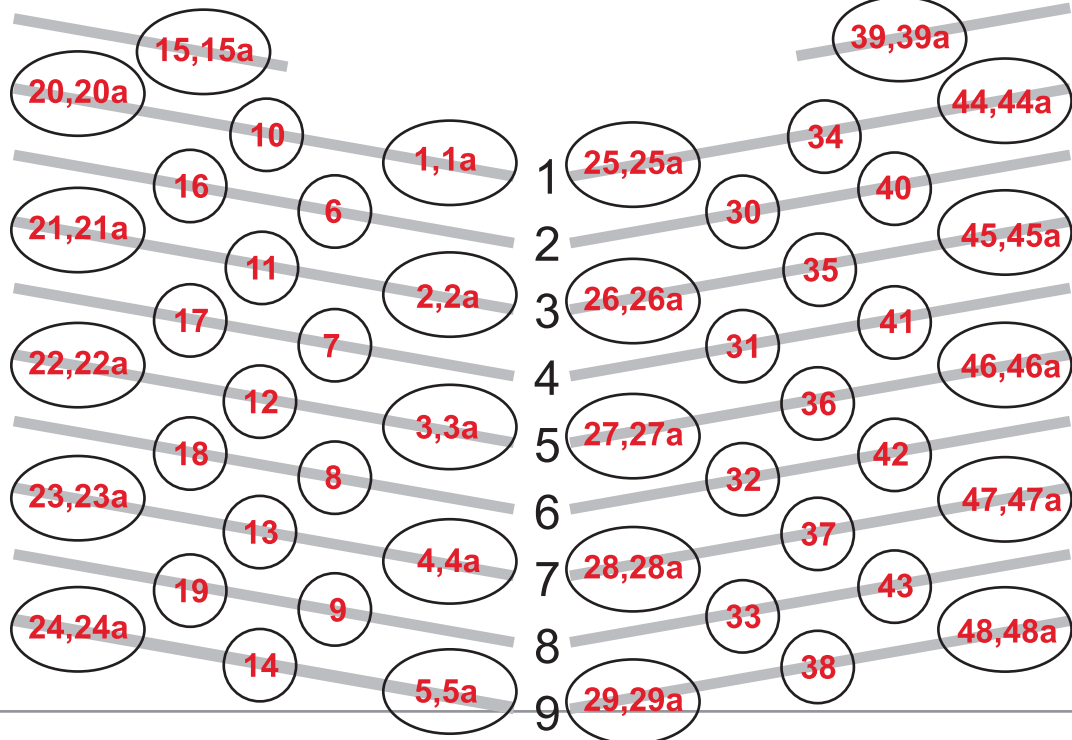

Altar

1-24 + 51-52

25-50

58,58a

57,57a

54,54a

53,53a

Tür

56,56a

55,55a

52,52a 51,51a

49,49a 50,50a

Eingang

Orgel und Technik

KEINE
Bestuhlung

59,59a 60,60a 61,61a 62,62a

63,63a 64,64a 65,65a 66,66a

Empore